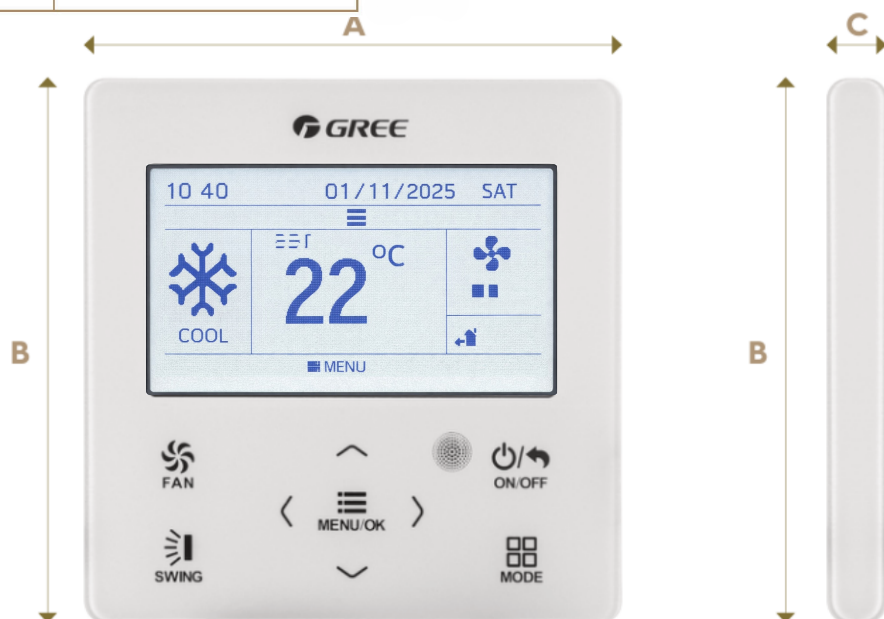

ХК-76 Программируемый центр управления

Доступно для следующих моделей:

Внутренние блоки	Номера моделей
Airy	TERRAxHP230V1xH
Pular Arctic	VIRxxHP230VxH
Lyra	LIVSxxHP230VxH
G-tech	NEOxxHP230VxH

Артикул	Размеры, дюймы (мм)		
	A	B	C
MC20700360	4.375 (111)	4.375 (111)	1.125 (28)

Manufacturer reserves the right to discontinue or change specifications or designs at any time, without notice or without incurring obligations.

All rights reserved. Gree_X-76_Brochure_022817

Производитель оставляет за собой право прекращать выпуск или изменять характеристики и конструкцию в любое время без уведомления и без принятия каких-либо обязательств.

Все права защищены. Gree_X-76_Brochure_022817

ОТСКАНИРУЙТЕ,
ЧТОБЫ УЗНАТЬ БОЛЬШЕ
О ПРОДУКЦИИ GREE,
ИЛИ ПОСЕТИТЕ САЙТ